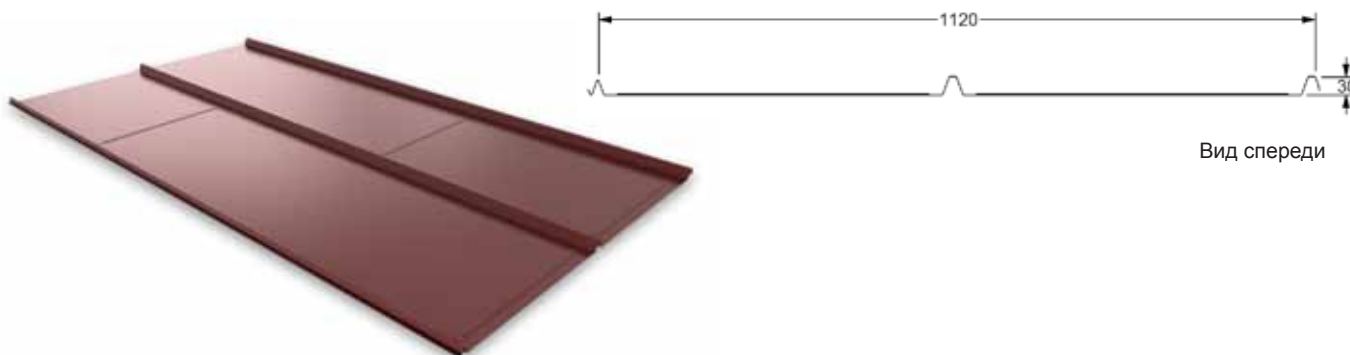

Кровля

Описание продукции

Vintage™

От кровли Ruukki Vintage веет архитектурой прошлого, она сочетает в себе традиционный стиль и современный комфорт.

Кровля Vintage, имеющая традиционно высокое качество, создана с применением новейших технологий в области обработки материалов. Неподвластный времени дизайн в сочетании с легкостью монтажных работ представляют собой лучшее решение для кровли Вашего дома.

● **Продукт**

| | |
|---------------------------|----------------|
| Наименование | Vintage™ |
| Код | SR30-1120 |
| Высота профиля | 30 мм |
| Полезная ширина | 1120 мм |
| Габаритная ширина | 1143 мм |
| Минимальная длина | 800 мм |
| Максимальная длина | 7500 мм |
| Расстояние между рисунком | 1400 мм |
| Минимальный наклон | 8 ° |
| Товарная единица | м ² |