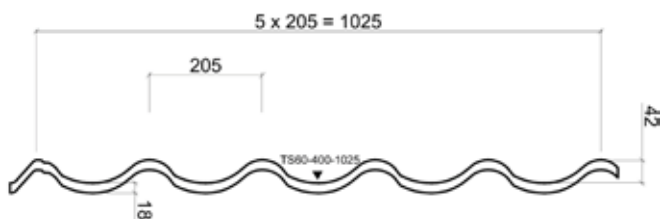

Кровля

Описание продукции

Elite™

Elite – самая стильная металлочерепица в коллекции кровельных решений Ruukki. Высота волны профиля придает кровле изысканный вид, воплощая в себе качество и престиж. На кровлю Elite предоставляется гарантия пятьдесят (50) лет на технические характеристики и гарантия двадцать (20) лет на внешний вид.

Вид спереди

Вид фронтального разреза

● **Продукт**

Наименование	Elite™
Код	TS60-400-1025
Общая высота	60 мм
Шаг волны	400 мм
Полезная ширина	1025 мм
Общая ширина	1115 мм
Единица измерения	м ²

● **Material**