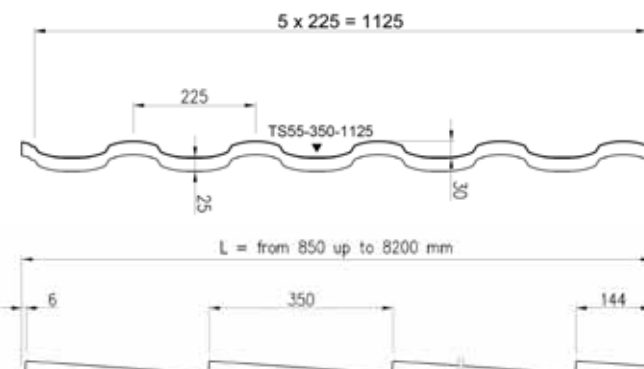

● **Изделие**

Наименование	Adamante™
Код	TS55-350-1125
Высота профиля	55 мм
Шаг волны	350 мм
Полезная ширина	1125 мм
Общая ширина	1153 мм
Минимальная длина	850 мм
Максимальная длина	8200 мм
Минимальный уклон	9° (1:4)
Продажная единица	м ²